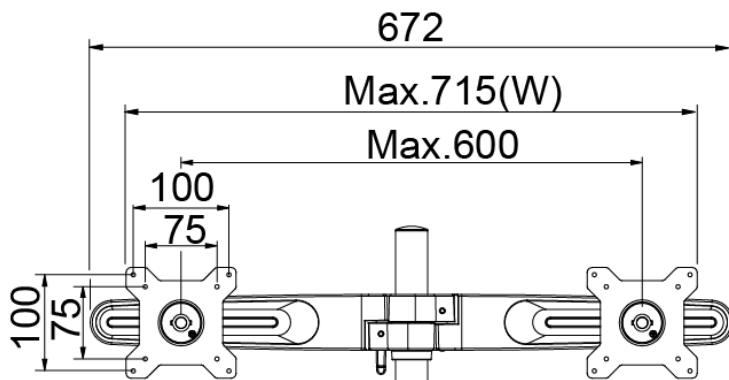

TOPSKYS
www.topskys.com

Model : TC742

SPECIFICATIONS

安装标准尺寸	100x100 / 75x75 mm
特殊规格	M4
材质	Steel/Aluminum Alloy/Plastic
尺寸	715*393*138mm(28.15"x14.47"x5.43")
重量	3.76 Kg (8.29lbs)
左右倾斜角度	+/- 20°
上下倾斜角度	+/- 20°
最大承重	12Kg(26.5lbs)
支持尺寸	≦24"
可旋转角度	360°

Kensington Lock