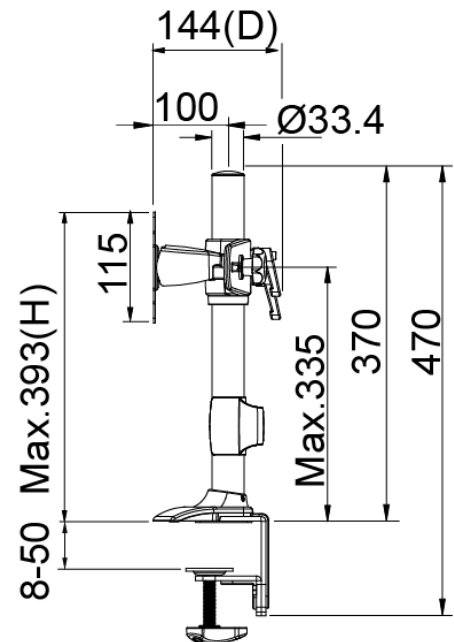

TOPSKYS
www.topskys.com

Model : TC742

SPECIFICATIONS

安装标准尺寸	100x100 / 75x75 mm
特殊规格	M4
材质	Steel/Aluminum Alloy/Plastic
尺寸	715*393*138mm(28.15"x14.47"x5.43")
重量	3.76 Kg (8.29lbs)
左右倾斜角度	+/- 20°
上下倾斜角度	+/- 20°
最大承重	12Kg(26.5lbs)
支持尺寸	≦24"
可旋转角度	360°

Kensington Lock