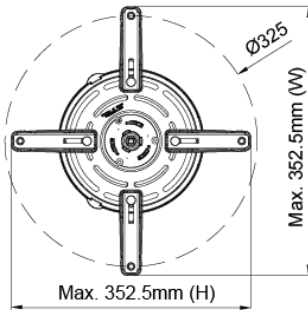

## SPECIFICATIONS

安装直径	Diameter Ø325mm(12.8")
特殊规格	M3,M4,M5,M6
材质	Steel/Aluminum/Plastic
尺寸	352.5*352.5*94.7mm(13.88"x13.88"x3.73")
重量	1.14 kg (2.51lbs)
左右倾斜角度	360°
最大承重	15kg(33.1lbs)
投影机倾斜	+/-25°

Cable Management