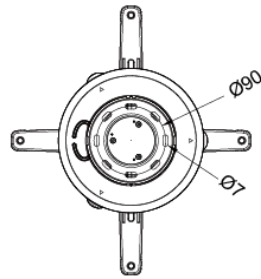

## SPECIFICATIONS

安装直径	Diameter Ø325mm(12.8")
特殊规格	M3,M4,M5,M6
材质	Steel/Aluminum/Plastic
尺寸	352.5*352.5*94.7mm(13.88"x13.88"x3.73")
重量	1.14 kg (2.51lbs)
左右倾斜角度	360°
最大承重	15kg(33.1lbs)
投影机倾斜	+/-25°

Cable Management