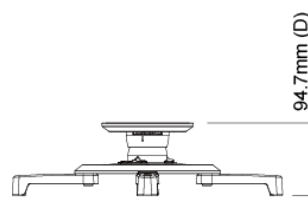

## SPECIFICATIONS

安装直径	Diameter Ø325mm(12.8")
特殊规格	M3,M4,M5,M6
材质	Steel/Aluminum/Plastic
尺寸	352.5*352.5*94.7mm(13.88"x13.88"x3.73")
重量	1.14 kg (2.51lbs)
左右倾斜角度	360°
最大承重	15kg(33.1lbs)
投影机倾斜	+/-25°

Cable Management