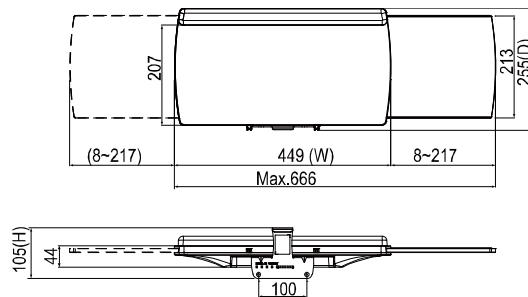

Keyboard Plate