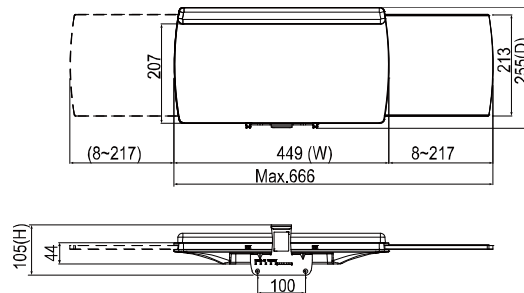

TOPSKYS
www.topskys.com

Model : W8812

SPECIFICATIONS

安装标准尺寸	100x100 / 75x75 mm
特殊规格	M4
材质	Steel/Aluminum Alloy/Plastic
尺寸	581*880*201mm(22.87"x34.65"x7.91")
重量	10.10 kg (22.27lbs)
最大承重	10kg(22.1lbs)
支持尺寸	≤24"
键盘托架	2.5kg(5.5lbs)

Cable Management

TOPSKYS

www.topskys.com

Model : W8812

SPECIFICATIONS

Keyboard ARM

Keyboard Tray

TOPSKYS