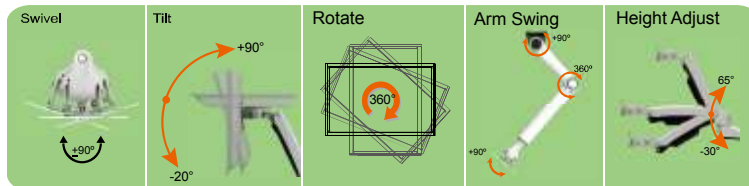

TOPSKYS
www.topskys.com

Model : W8812

SPECIFICATIONS

安装标准尺寸	100x100 / 75x75 mm
特殊规格	M4
材质	Steel/Aluminum Alloy/Plastic
尺寸	581*880*201mm(22.87"x34.65"x7.91")
重量	10.10 kg (22.27lbs)
最大承重	10kg(22.1lbs)
支持尺寸	≤24"
键盘托架	2.5kg(5.5lbs)