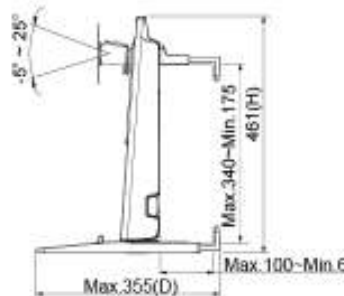

## SPECIFICATIONS

安装标准尺寸	100x100 / 75x75mm
特殊规格	M4
材质	Steel/Plastic/Aluminum
尺寸	180*461*355mm
重量	4.30 Kg (8.821bs) 360°
左右倾斜角度	+25° / -5°
上下倾斜角度	6~12Kg(13.2~26.6lbs)
最大承重	≤2 4"
支持尺寸	360°
可旋转角度	130mm(5.12")
高度调节范围	

Cable Management

CPU size: