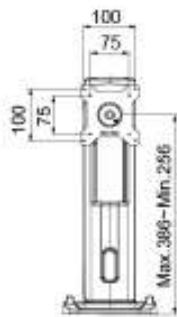

## SPECIFICATIONS

安装标准尺寸	100x100 / 75x75mm
特殊规格	M4
材质	Steel/Plastic/Aluminum
尺寸	180*461*355mm
重量	4.30 Kg (8.821bs) 360°
左右倾斜角度	+25° / -5°
上下倾斜角度	6~12Kg(13.2~26.6lbs)
最大承重	≤2 4"
支持尺寸	360°
可旋转角度	130mm(5.12")
高度调节范围	

Cable Management

CPU size: