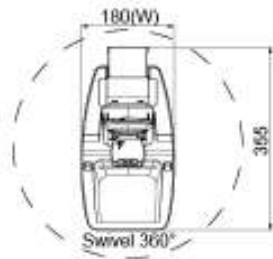

## SPECIFICATIONS

安装标准尺寸	100x100 / 75x75mm
特殊规格	M4
材质	Steel/Plastic/Aluminum
尺寸	180*461*355mm
重量	4.30 Kg (8.821bs) 360°
左右倾斜角度	+25° / -5°
上下倾斜角度	6~12Kg(13.2~26.6lbs)
最大承重	≤2 4"
支持尺寸	360°
可旋转角度	130mm(5.12")
高度调节范围	

Cable Management

CPU size: