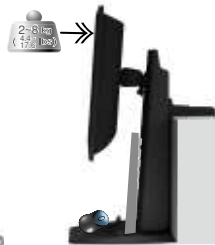

## SPECIFICATIONS

安装标准尺寸	100x100 / 75x75 mm
特殊规格	M4
材质	Steel/Plastic/Aluminum
尺寸	180*461*355mm(7.09"x18.15"x13.99")
重量	4.30 kg (9.48lbs)
左右倾斜角度	360°
上下倾斜角度	+25° / -5°
最大承重	2~8Kg(4.4~17.6lbs)
支持尺寸	≤24"
可旋转角度	360°
高度调节范围	130mm (5.12")

CPU size: