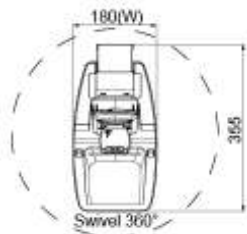

## SPECIFICATIONS

安装标准尺寸	100x100 / 75x75 mm
特殊规格	M4
材质	Steel/Plastic/Aluminum
尺寸	180*461*355mm(7.09"x18.15"x13.99")
重量	4.30 kg (9.48lbs)
左右倾斜角度	360°
上下倾斜角度	+25° / -5°
最大承重	2~8Kg(4.4~17.6lbs)
支持尺寸	≤24"
可旋转角度	360°
高度调节范围	130mm (5.12")

CPU size: