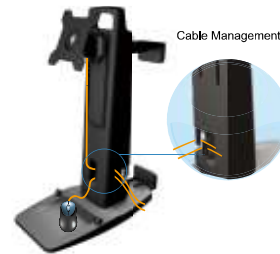

## SPECIFICATIONS

安装标准尺寸	100x100 / 75x75 mm
特殊规格	M4
材质	Steel/Plastic/Aluminum
尺寸	180*461*355mm(7.09"x18.15"x13.99")
重量	4.30 kg (9.48lbs)
左右倾斜角度	360°
上下倾斜角度	+25° / -5°
最大承重	2~8Kg(4.4~17.6lbs)
支持尺寸	≤24"
可旋转角度	360°
高度调节范围	130mm (5.12")