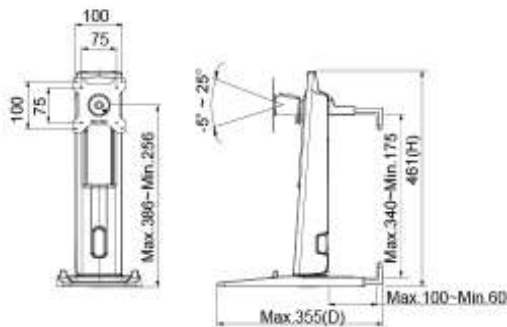

## SPECIFICATIONS

安装标准尺寸	100x100 / 75x75 mm
特殊规格	M4
材质	Steel/Plastic/Aluminum
尺寸	180*461*355mm(7.09"x18.15"x13.99")
重量	4.30 kg (9.48lbs)
左右倾斜角度	360°
上下倾斜角度	+25° / -5°
最大承重	2~8Kg(4.4~17.6lbs)
支持尺寸	≤24"
可旋转角度	360°
高度调节范围	130mm (5.12")

CPU size: