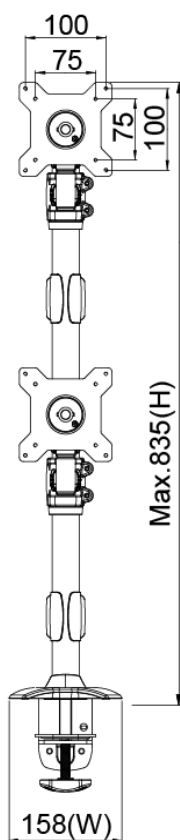

TOPSKYS

www.topskys.com

Model : TC212

SPECIFICATIONS

| | |
|--------|------------------------------------|
| 安装标准尺寸 | 100x100 / 75x75 mm |
| 特殊规格 | M4 |
| 材质 | Steel/Aluminum Alloy/Plastic |
| 尺寸 | 158*835*510mm(6.22"x32.87"x20.08") |
| 重量 | 4.74 Kg (10.43lbs) |
| 左右倾斜角度 | +/- 90° |
| 上下倾斜角度 | +/- 20° |
| 最大承重 | 6Kg(13.2lbs) |
| 支持尺寸 | ≤24" |
| 可旋转角度 | 360° |

Kensington Lock