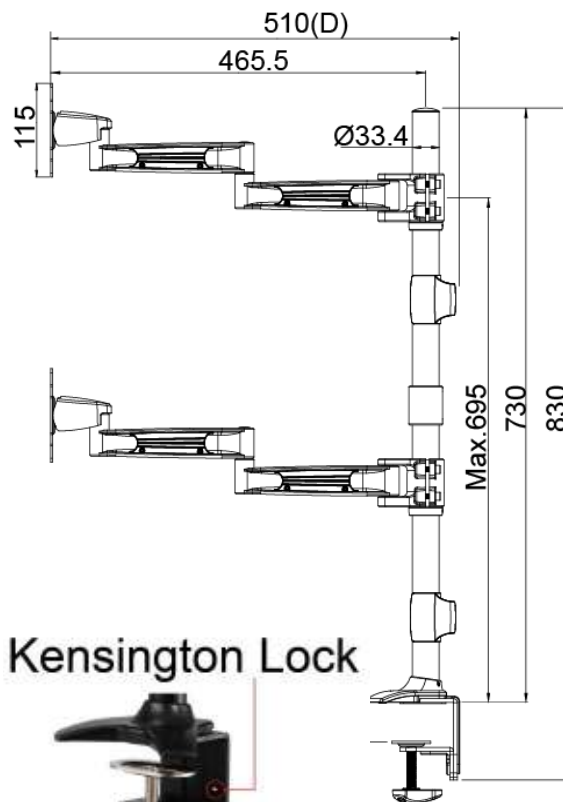

TOPSKYS

www.topskys.com

Model : TC212

SPECIFICATIONS

| | |
|--------|------------------------------------|
| 安装标准尺寸 | 100x100 / 75x75 mm |
| 特殊规格 | M4 |
| 材质 | Steel/Aluminum Alloy/Plastic |
| 尺寸 | 158*835*510mm(6.22"x32.87"x20.08") |
| 重量 | 4.74 Kg (10.43lbs) |
| 左右倾斜角度 | +/- 90° |
| 上下倾斜角度 | +/- 20° |
| 最大承重 | 6Kg(13.2lbs) |
| 支持尺寸 | ≤24" |
| 可旋转角度 | 360° |

Kensington Lock