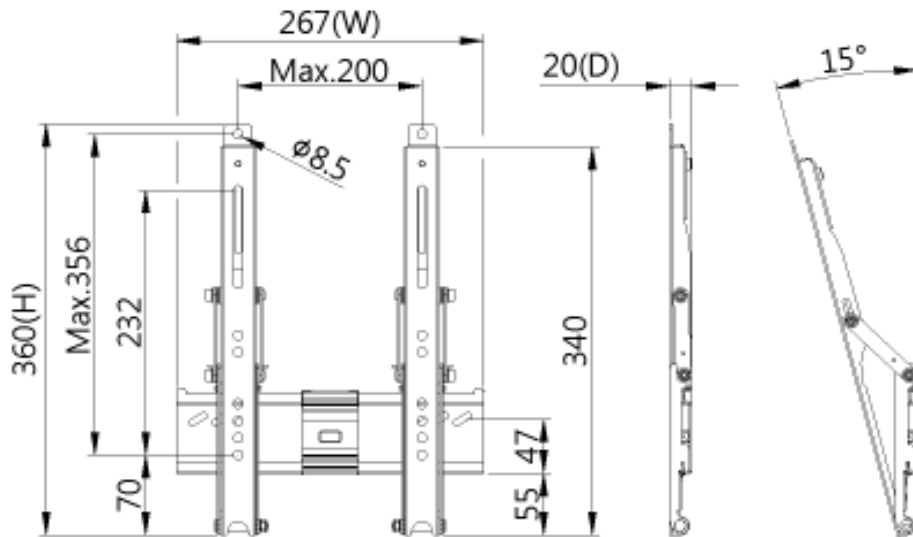

TOPSKYS

www.topskys.com

Model : FE220

SPECIFICATIONS

安装标准	200x200 mm
螺丝标准	M4,M5,M6,M8
材质	Steel
尺寸(W*H*D)	267*360*20 mm(10.51"x14.17"x0.79")
重量(Net)	1.36 kg (3.00lbs)
倾斜	0 ~ -15° (Free Angle)
最大承重	25kg(55.1lbs)
屏幕尺寸	22"~42"
离墙最小距离	20mm (0.79")
安全锁	Yes

Torque Adjust

Tilt

Ultra Slim

Uninstall