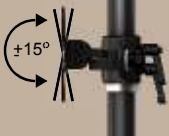

TOPSKYS

www.topskys.com

Model : TS744E

SPECIFICATIONS

安装标准尺寸	100x100 / 75x75 mm
特殊规格	M4
材质	Steel/Aluminum Alloy/Plastic
尺寸	715*761*246mm(28.15"x29.96"x9.69")
重量	3.96 Kg (8.73 lbs)
左右倾斜角度	+/- 15°
上下倾斜角度	+/- 15°
最大承重	6Kg(13.2lbs)
支持尺寸	≤24"
可旋转角度	360°

Tilt

Swivel

Cable Management

Height Adjust

Torque Adjust