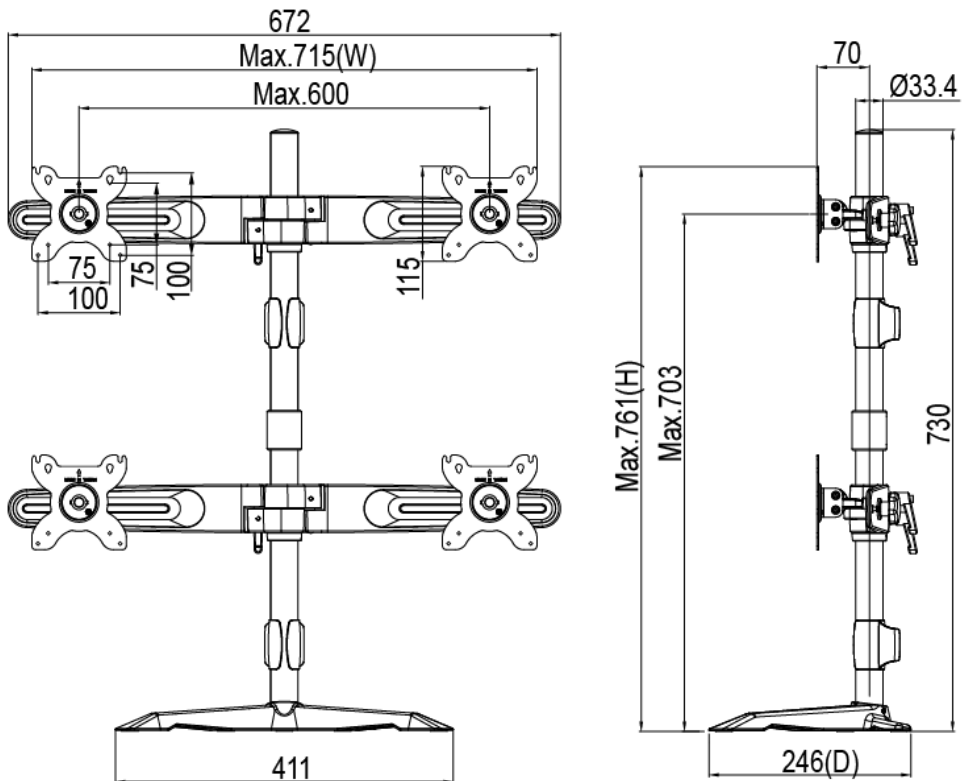

TOPSKYS

www.topskys.com

Model : TS744E

SPECIFICATIONS

安装标准尺寸	100x100 / 75x75 mm
特殊规格	M4
材质	Steel/Aluminum Alloy/Plastic
尺寸	715*761*246mm(28.15"x29.96"x9.69")
重量	3.96 Kg (8.73 lbs)
左右倾斜角度	+/- 15°
上下倾斜角度	+/- 15°
最大承重	6Kg(13.2lbs)
支持尺寸	≤24"
可旋转角度	360°

Tilt

Swivel

Cable Management

Height Adjust

Torque Adjust