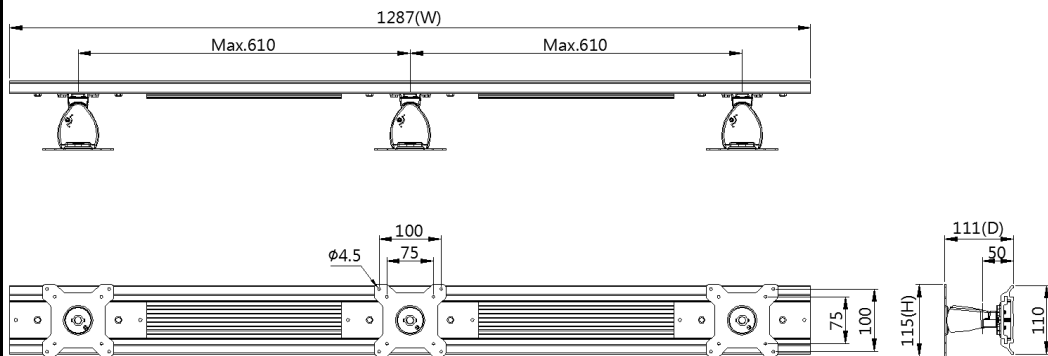

TOPSKYS
www.topskys.com

Model : VC831

SPECIFICATIONS

安装标准尺寸	100x100 / 75x75 mm
特殊规格	M4
材质	Aluminum Alloy/Plastic/Steel
尺寸	1287*115*111mm(50.67"x4.53"x4.37")
重量	6.08 Kg (13.41lbs)
左右倾斜角度	+/-20°
上下倾斜角度	+/-20°
最大承重	12Kg(26.5lbs)
支持尺寸	≤24"
离墙最大距离	111mm (4.37")
可旋转角度	360°

VC831 = CHAC8 x1 + ARA11 x3