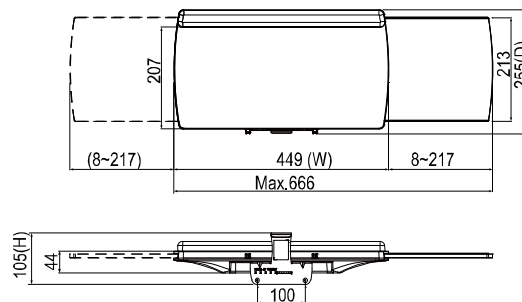

TOPSKYS
www.topskys.com

Model : W8822A

SPECIFICATIONS

安装标准尺寸	100x100 / 75x75 mm
特殊规格	M4
材质	Steel/Aluminum Alloy/Plastic
尺寸	553*880*201mm(21.77"x34.65"x7.91")
重量	10.50 kg (23.15lbs)
最大承重	10kg(22.1lbs)
支持尺寸	≤24"
键盘托架	2.5kg(5.5lbs)

PCH02

材质	Steel / Rubber / Plastic
尺寸 (W*H*D)	239*186*220mm(9.41"x7.32"x8.66")
重量 (Net)	2.08 Kg (4.59lbs)
最大承重	18Kg(39.7 lbs)

Model : W8822A

Issue Date: 09/05/2013 (A)

Keyboard

Keyboard Plate

Model : W822A

Issue Date: 09/05/2013 (A)