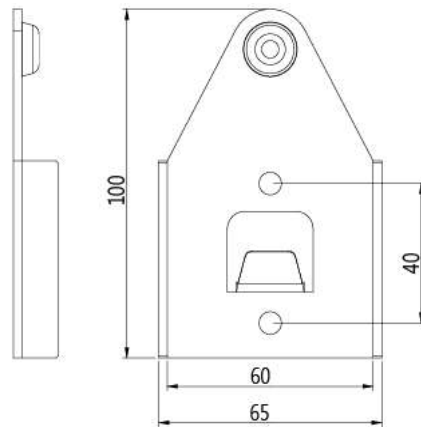

## SPECIFICATIONS

特殊规格	M6
材质	Steel/Aluminum Alloy/Plastic/PVC
重量	0.61 kg(1.35lbs)
最大承重	25kg(55.1lbs)
最大尺寸	460x220mm (18.11"x8.66")
最小尺寸	300x60mm (11.81"x2.36")

Max. Dimension(H\*D):

Min. Dimension(H\*D):