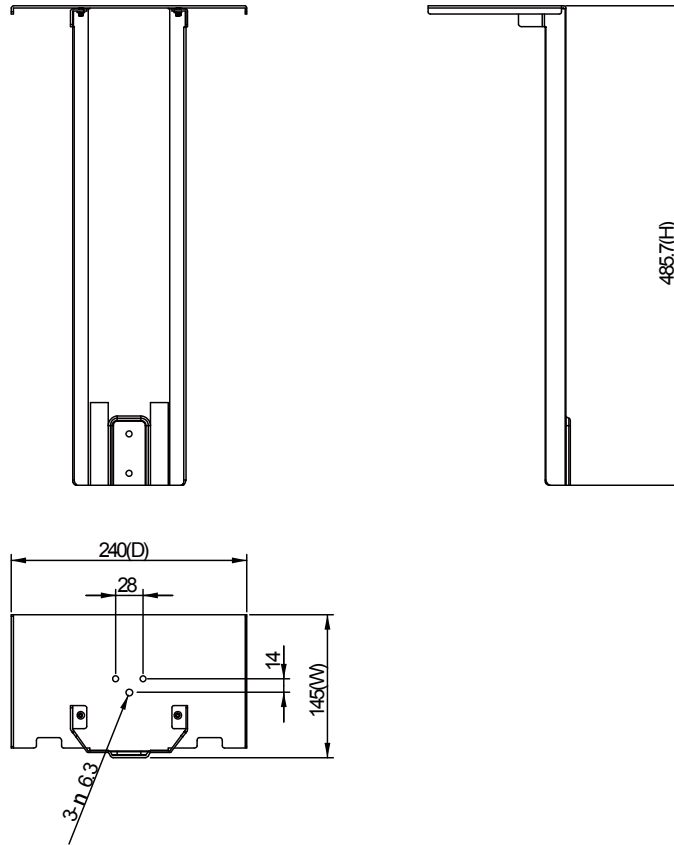

**Model :ACZ001**

**SPECIFICATIONS**

特殊规格	M4、 M6
材料	SPCC 2.0t
尺寸	145*485.7*240mm(5.71"X19.12"X9.45")
重量	1.54kg (3.40 lbs)
最大承重	4kg (8.8 lbs)

Demo:

CT440+ACZ001

ACZ001+IP Camera