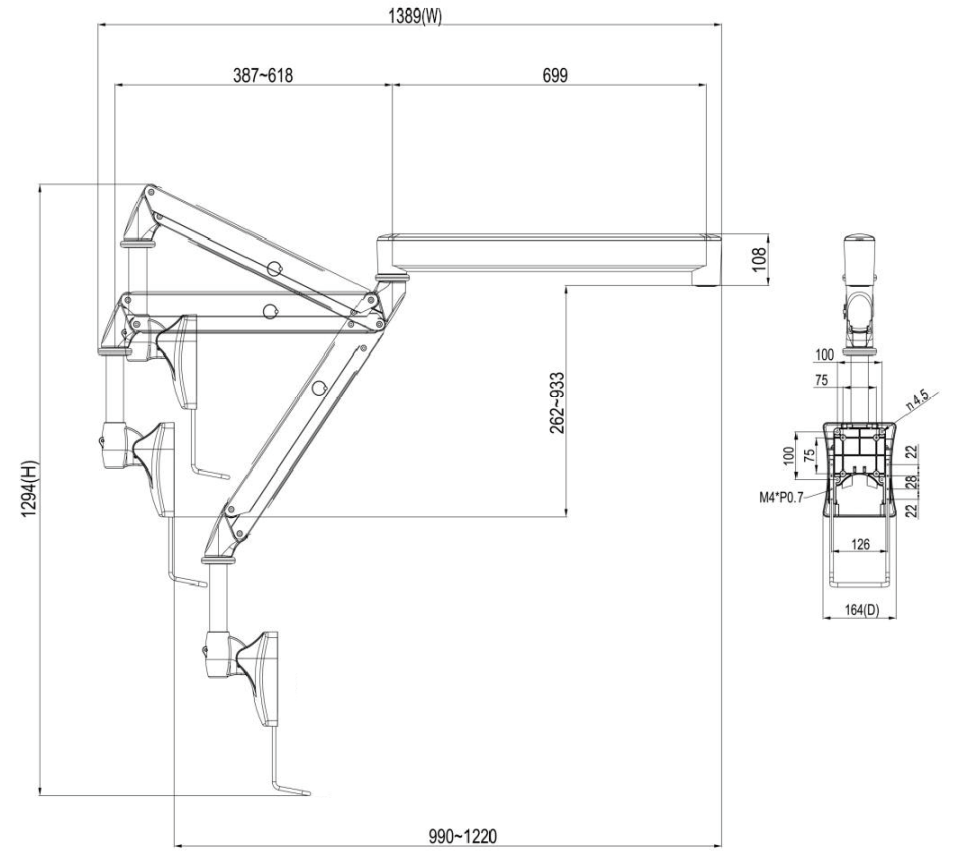

TOPSKYS

www.topskys.com

Model Name:ALB200

完全系统

净重	8.2Kg(13.67lb)
尺寸 (长*宽*高)	200x2476x1779mm(7.87"x97.48"x70.04)
螺丝型号	M4
材质	锌铝合金/钢/塑胶

显示系统

铰链组件	旋转	+/-185°
	倾斜	-60° ~ +20°
	转动	360°
	扭矩调整	可以
显示支持	安装孔位	100x100 / 75x75 mm
	显示类型	单显示器
	显示器支持	15"~24"
	支持重量 (范围)	2.5~6.5kg(5.5~14.3lbs)
高度调整	支臂旋转 (1)	+/-90°
	支臂旋转(2)	+/-185°
	高度调整范围 (臂)	671mm (26.42")
	张力扭矩调整	Yes
	倾斜角度	-55°(down) ~ +25°(up)
扩展臂	2	
电缆管理	Yes	

Swivel

Tilt Cable Management Height Adjust Torque Adjust