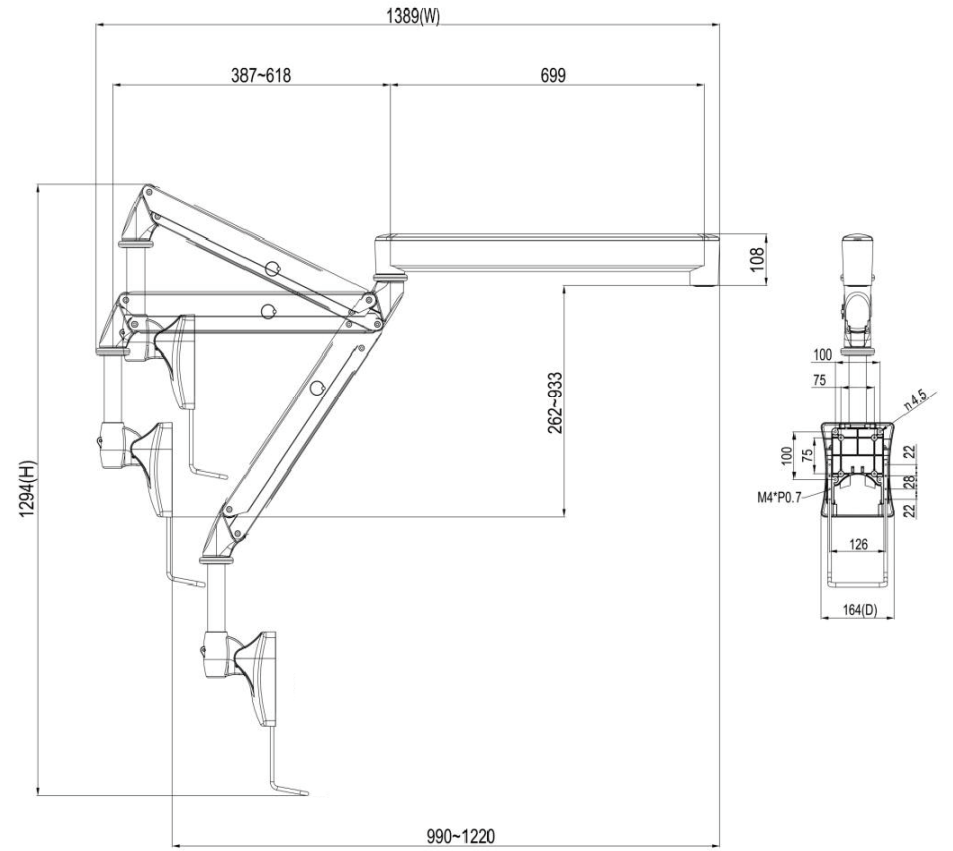

TOPSKYS

www.topskys.com

Model Name:ALB200

完全系统

净重	8.2Kg(13.67lb)
尺寸 (长*宽*高)	200x2476x1779mm(7.87"x97.48"x70.04)
螺丝型号	M4
材质	锌铝合金/钢/塑胶

显示系统

铰链组件	旋转	+/-185°
	倾斜	-60° ~ +20°
	转动	360°
	扭矩调整	可以
显示支持	安装孔位	100x100 / 75x75 mm
	显示类型	单显示器
	显示器支持	15"~24"
	支持重量 (范围)	6~12kg(13.23~26.46 lbs)
高度调整	支臂旋转 (1)	+/-90°
	支臂旋转(2)	+/-185°
	高度调整范围 (臂)	671mm (26.42")
	张力扭矩调整	Yes
	倾斜角度	-55°(down) ~ +25°(up)
扩展臂	2	
电缆管理	Yes	

Swivel

Tilt

Cable Management

Height Adjust

Torque Adjust