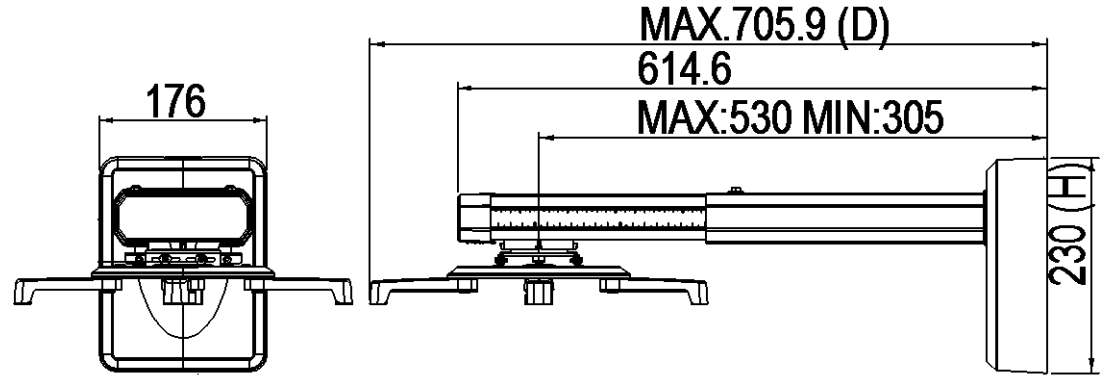

**TOPSKYS**

www.topskys.com

Model Name:PCA530

完整的系统		
净重	4.2 kg (9.26 lbs)	
尺寸(W*H*D)	352.5 x 230 x 705.9 mm (13.88" x 9.06" x 27.79")	
螺丝类型	M3,M4,M5,M6	
材料	锌铝合金/钢/塑胶	
铰链模块	旋转 (铰链)	+/-5°
	垂直倾斜	+/-5°
	水平倾斜	+/-5°
投影仪支持	安装孔直径	Ø325 mm (12.8")
	承载重量	10 kgs(22.1 lbs)
壁挂式倾斜	不可用	
离墙最大距离	530 mm(20.87")	
离墙最小距离	305 mm(12.01")	
水平横向移动	+/-30 mm(1.18")	
高度调节范围	+/-38 mm(1.50")	
电缆管理	Yes	

Diameter	Swivel	Hinge Module	Cable Management	Horizontal Lateral Move	Height Adjustment
Ø325 mm	±5°	Hinge Module	Cable Management	±30mm	±38mm