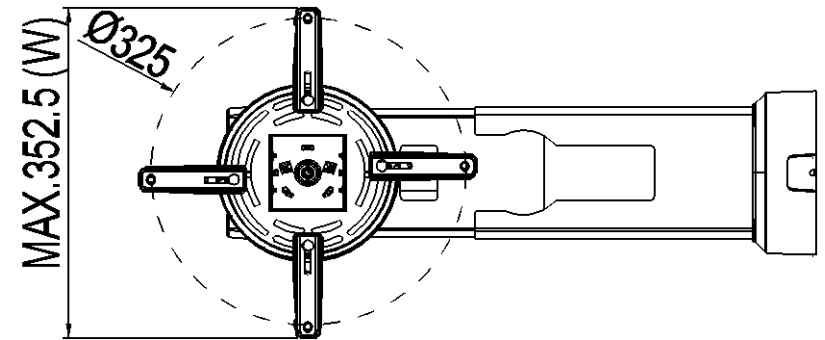

**TOPSKYS**

www.topskys.com

Model Name:PCA530

完整的系统		
净重	4.2 kg (9.26 lbs)	
尺寸(W*H*D)	352.5 x 230 x 705.9 mm (13.88" x 9.06" x 27.79")	
螺丝类型	M3,M4,M5,M6	
材料	锌铝合金/钢/塑胶	
铰链模块	旋转 (铰链)	+/-5°
	垂直倾斜	+/-5°
	水平倾斜	+/-5°
投影仪支持	安装孔直径	Ø325 mm (12.8")
	承载重量	10 kgs(22.1 lbs)
壁挂式倾斜	不可用	
离墙最大距离	530 mm(20.87")	
离墙最小距离	305 mm(12.01")	
水平横向移动	+/-30 mm(1.18")	
高度调节范围	+/-38 mm(1.50")	
电缆管理	Yes	

Diameter	Swivel	Hinge Module	Cable Management	Horizontal Lateral Move	Height Adjustment
Ø325 mm	±5°	Hinge Module	Cable Management	±30mm	±38mm