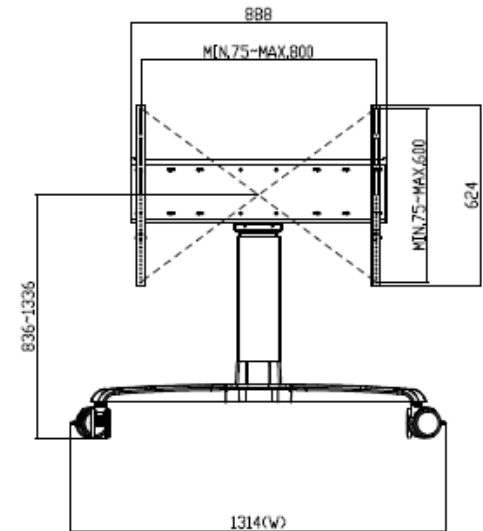

TOPSKYS
www.topskys.com

Model Name: CPM863

完整的系统		
净重	43.5 kg (95.9 lbs)	
尺寸	W1314x D985x H1648 mm (51.73" X38.78" X64.88")	
螺丝型号	M4, M5, M6, M8	
材质	铝合金/塑料/钢	
电源系统		
输入电压 (充电器)	AC-in 100~240V 50/60 Hz	
用户界面		
控制面板	射频遥控器	
显示系统		
铰链模块	倾斜	0° & 90°
显示支持	最大安装尺寸	800x600mm
	面板尺寸	80" Suggested
	最大承重	120 kg (264.55 lbs)
基础系统		
脚轮	No.	4
	制动/锁定	4
主升降机	托盘	No
	高度调整范围	500 mm (19.69")
	张力矩调整	Not Applicable *
	*在移动手推车设置之后，锁定显示器和主升降机总是必不可少的。	
环境保护		
符合 RoHS/REACH	Yes	

0 degrees

90 degrees

Height Adjust