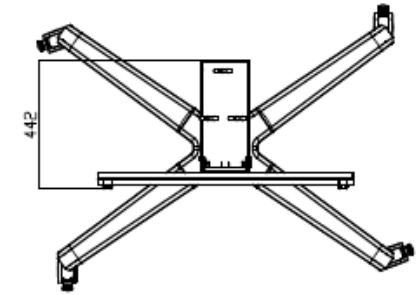

TOPSKYS
www.topskys.com

Model Name: CPM863

完整的系统		
净重	43.5 kg (95.9 lbs)	
尺寸	W1314x D985x H1648 mm (51.73" X38.78" X64.88")	
螺丝型号	M4, M5, M6, M8	
材质	铝合金/塑料/钢	
电源系统		
输入电压 (充电器)	AC-in 100~240V 50/60 Hz	
用户界面		
控制面板	射频遥控器	
显示系统		
铰链模块	倾斜	0° & 90°
显示支持	最大安装尺寸	800x600mm
	面板尺寸	80" Suggested
	最大承重	120 kg (264.55 lbs)
基础系统		
脚轮	No.	4
	制动/锁定	4
主升降机	托盘	No
	高度调整范围	500 mm (19.69")
	张力矩调整	Not Applicable *
	*在移动手推车设置之后，锁定显示器和主升降机总是必不可少的。	
环境保护		
符合 RoHS/REACH	Yes	

0 degrees

90 degrees

Height Adjust