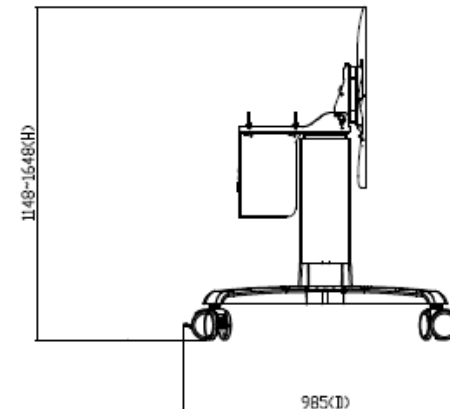

TOPSKYS
www.topskys.com

Model Name: CPM863

完整的系统		
净重	43.5 kg (95.9 lbs)	
尺寸	W1314x D985x H1648 mm (51.73" X38.78" X64.88")	
螺丝型号	M4, M5, M6, M8	
材质	铝合金/塑料/钢	
电源系统		
输入电压 (充电器)	AC-in 100~240V 50/60 Hz	
用户界面		
控制面板	射频遥控器	
显示系统		
铰链模块	倾斜	0° & 90°
显示支持	最大安装尺寸	800x600mm
	面板尺寸	80" Suggested
	最大承重	120 kg (264.55 lbs)
基础系统		
脚轮	No.	4
	制动/锁定	4
主升降机	托盘	No
	高度调整范围	500 mm (19.69")
	张力矩调整	Not Applicable *
	*在移动手推车设置之后，锁定显示器和主升降机总是必不可少的。	
环境保护		
符合 RoHS/REACH	Yes	

0 degrees

90 degrees

Height Adjust