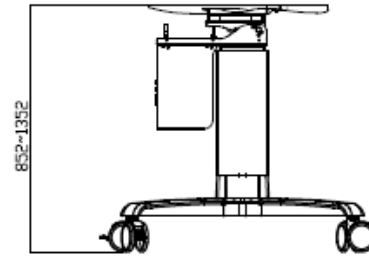

TOPSKYS
www.topskys.com

Model Name: CPM863

完整的系统		
净重	43.5 kg (95.9 lbs)	
尺寸	W1314x D985x H1648 mm (51.73" X38.78" X64.88")	
螺丝型号	M4, M5, M6, M8	
材质	铝合金/塑料/钢	
电源系统		
输入电压 (充电器)	AC-in 100~240V 50/60 Hz	
用户界面		
控制面板	射频遥控器	
显示系统		
铰链模块	倾斜	0° & 90°
显示支持	最大安装尺寸	800x600mm
	面板尺寸	80" Suggested
	最大承重	120 kg (264.55 lbs)
基础系统		
脚轮	No.	4
	制动/锁定	4
主升降机	托盘	No
	高度调整范围	500 mm (19.69")
	张力矩调整	Not Applicable *
	*在移动手推车设置之后，锁定显示器和主升降机总是必不可少的。	
环境保护		
符合 RoHS/REACH	Yes	

0 degrees

90 degrees

Height Adjust