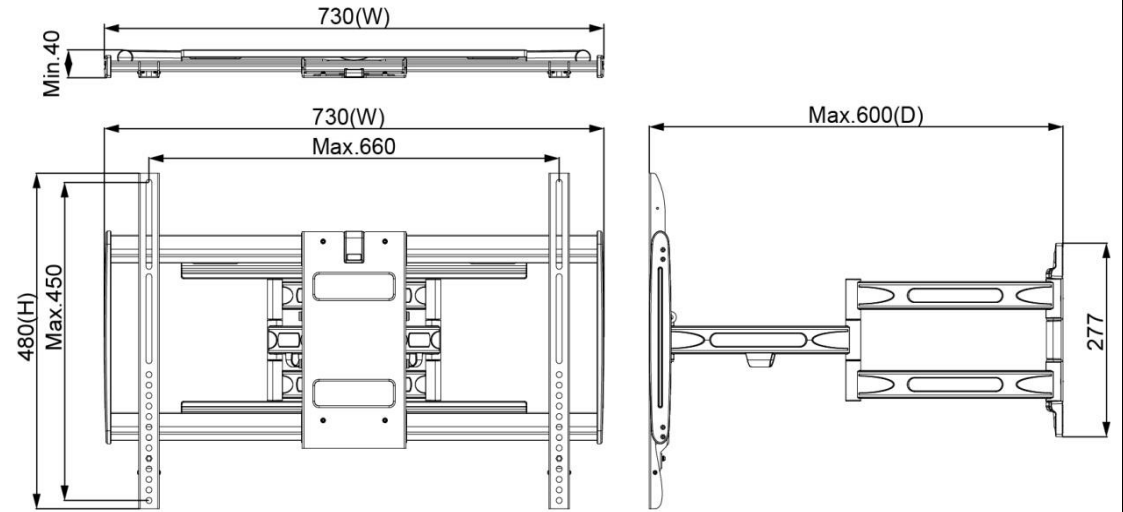

TOPSKYS

www.topskys.com

Model Name:ARE464

完整的系统

净重	TBD
尺寸(W*H*D)	730 x 480 x 600 mm (28.74" x 18.90" x 23.62")
螺丝型号	M4, M5, M6, M8
材质	锌铝合金/钢/塑料

显示系统

铰链模块	旋转	+/-60°
	倾斜	-12°(down) ~ 2°(up)
	水平修正	+/-2°
显示支持	安装孔位	最大挂载: 660 x 450 mm
	支持屏幕尺寸	32"~65"
	支撑重量 (范围)	45kg(99.16lbs)
最大离墙距离	600mm (23.62")	
最小离墙距离	40mm (1.57")	
提供延伸臂	4	
电缆管理	Yes	