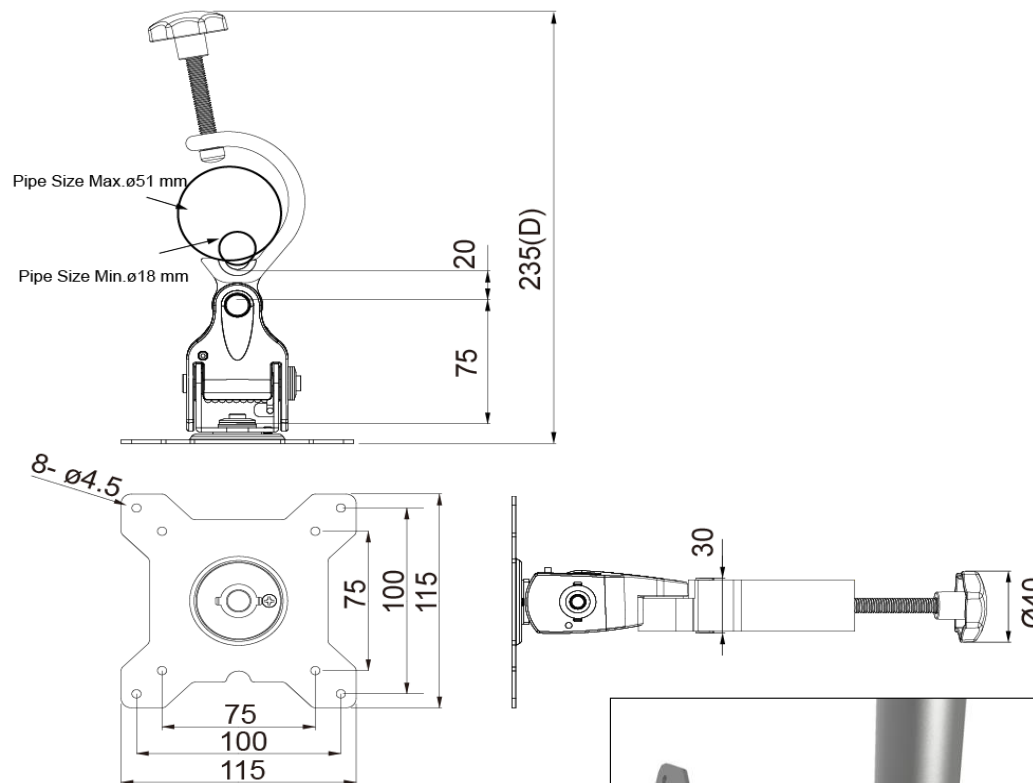

TOPSKYS

www.topskys.com

Model Name: APH20C

完成的系统		
产品净重	0.5 kg	
产品尺寸(W*H*D)	115 x 115 x 235 mm (4.53" x 4.53" x 9.25")	
材质	锌铝合金/塑胶/钢材	
显示系统		
转轴模组	左右转动角度(Hinge)	+/-90°
	倾仰角度(Hinge)	-20° ~ +90°
	旋转(Hinge)	360°
显示器支持	安装孔位	100x100/75x75 mm
	支持显示器尺寸	≦27"
	承重	2~8kg (4.4~17.68 lbs)
支持管径	管径尺寸	Ø 18~Ø 51 mm (Ø 0.71"~Ø 2.01")