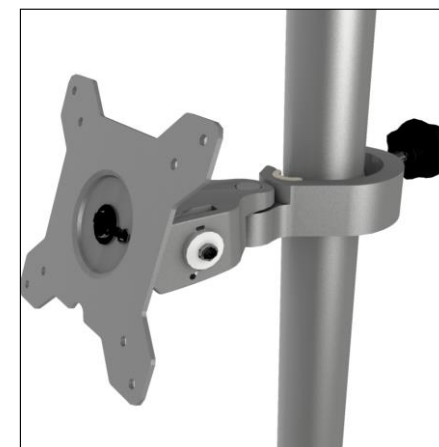

TOPSKYS

www.topskys.com

Model Name: APH20C

完成的系统		
产品净重	0.5 kg	
产品尺寸(W*H*D)	115 x 115 x 235 mm (4.53" x 4.53" x 9.25")	
材质	锌铝合金/塑胶/钢材	
显示系统		
转轴模组	左右转动角度(Hinge)	+/-90°
	倾仰角度(Hinge)	-20° ~ +90°
	旋转(Hinge)	360°
显示器支持	安装孔位	100x100/75x75 mm
	支持显示器尺寸	≦27"
	承重	2~8kg (4.4~17.68 lbs)
支持管径	管径尺寸	Ø 18~Ø 51 mm (Ø 0.71"~Ø 2.01")