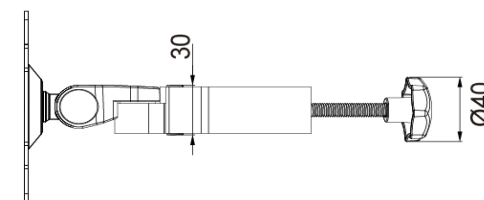

TOPSKYS

www.topskys.com

Model Name:APH20S

| 完成系统 | | |
|-------------|---|---------------------------------|
| 产品净重 | 0.42 kg | |
| 产品尺寸(W*H*D) | 115 x 115 x 221 mm (4.53" x 4.53" x 8.7") | |
| 材质 | 锌铝合金/塑胶/钢材 | |
| 显示系统 | | |
| 转轴模组 | 左右转动角度(Hinge) | +/-90° |
| | 倾仰角度(Hinge) | +/-90° |
| | 旋转(Hinge) | 360° |
| 显示器支持 | 这装孔位 | 100x100/75x75 mm |
| | 显示器尺寸 | <=24" |
| | 承重 | 2.5 kg (5.51 lbs) |
| 支持管径 | 管径尺寸 | Ø 18~Ø 51 mm (Ø 0.71"~Ø 2.01") |