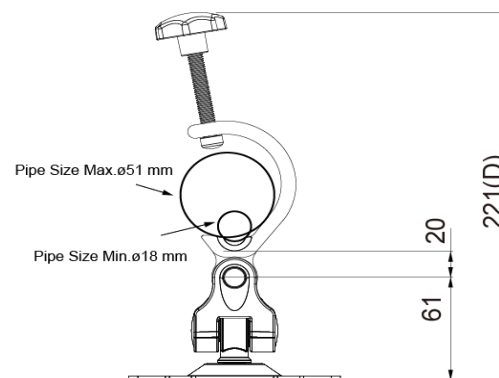

TOPSKYS

www.topskys.com

Model Name:APH20S

| 完成系统 | | |
|-------------|---|---------------------------------|
| 产品净重 | 0.42 kg | |
| 产品尺寸(W*H*D) | 115 x 115 x 221 mm (4.53" x 4.53" x 8.7") | |
| 材质 | 锌铝合金/塑胶/钢材 | |
| 显示系统 | | |
| 转轴模组 | 左右转动角度(Hinge) | +/-90° |
| | 倾仰角度(Hinge) | +/-90° |
| | 旋转(Hinge) | 360° |
| 显示器支持 | 这装孔位 | 100x100/75x75 mm |
| | 显示器尺寸 | <=24" |
| | 承重 | 2.5 kg (5.51 lbs) |
| 支持管径 | 管径尺寸 | Ø 18~Ø 51 mm (Ø 0.71"~Ø 2.01") |