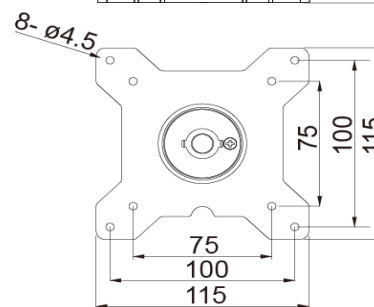

TOPSKYS

www.topskys.com

Model Name:APH20S

| 完成系统 | | |
|-------------|---|---------------------------------|
| 产品净重 | 0.42 kg | |
| 产品尺寸(W*H*D) | 115 x 115 x 221 mm (4.53" x 4.53" x 8.7") | |
| 材质 | 锌铝合金/塑胶/钢材 | |
| 显示系统 | | |
| 转轴模组 | 左右转动角度(Hinge) | +/-90° |
| | 倾仰角度(Hinge) | +/-90° |
| | 旋转(Hinge) | 360° |
| 显示器支持 | 这装孔位 | 100x100/75x75 mm |
| | 显示器尺寸 | <=24" |
| | 承重 | 2.5 kg (5.51 lbs) |
| 支持管径 | 管径尺寸 | Ø 18~Ø 51 mm (Ø 0.71"~Ø 2.01") |