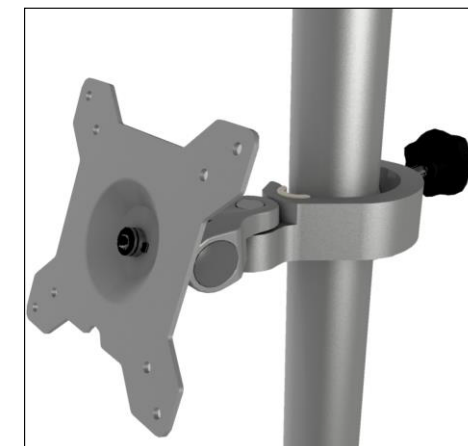

TOPSKYS

www.topskys.com

Model Name:APH20S

| 完成系统 | | |
|-------------|---|---------------------------------|
| 产品净重 | 0.42 kg | |
| 产品尺寸(W*H*D) | 115 x 115 x 221 mm (4.53" x 4.53" x 8.7") | |
| 材质 | 锌铝合金/塑胶/钢材 | |
| 显示系统 | | |
| 转轴模组 | 左右转动角度(Hinge) | +/-90° |
| | 倾仰角度(Hinge) | +/-90° |
| | 旋转(Hinge) | 360° |
| 显示器支持 | 这装孔位 | 100x100/75x75 mm |
| | 显示器尺寸 | <=24" |
| | 承重 | 2.5 kg (5.51 lbs) |
| 支持管径 | 管径尺寸 | Ø 18~Ø 51 mm (Ø 0.71"~Ø 2.01") |