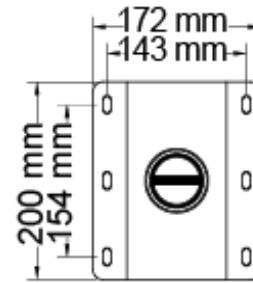

TOPSKYS

www.topskys.com

Model Name: D9250

完整的系统		
净重	6.77 kg (14.93lbs)	
尺寸(W*H*D)	172*1424*200mm(6.77"x56.06"x7.87")	
螺丝型号	不适用	
材质	钢	
显示系统		
铰链模块	旋转	360°
	倾仰	不适用
	用户扭矩调整	不适用
显示屏支持	安装方式	不适用
	支持显示屏尺寸	不适用
	支撑重量 (范围)	60kg(132.3lbs) / 每侧
显示屏距顶最大距离	1424 mm (56.06")	
高度调节范围	924 to 1424 增量50mm	
安全锁	Yes	
防盗锁	No	

Ø56.5 mm

PITCH 50 mm

Min. 924 mm
Max. 1424 mm