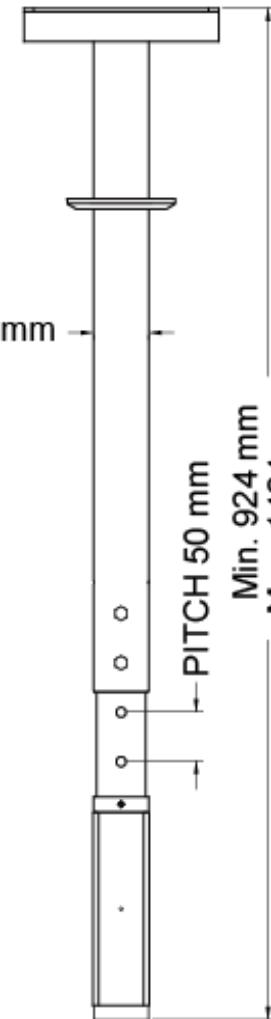

TOPSKYS

www.topskys.com

Model Name: D9250

完整的系统		
净重	6.77 kg (14.93lbs)	
尺寸(W*H*D)	172*1424*200mm(6.77"x56.06"x7.87")	
螺丝型号	不适用	
材质	钢	
显示系统		
铰链模块	旋转	360°
	倾仰	不适用
	用户扭矩调整	不适用
显示屏支持	安装方式	不适用
	支持显示屏尺寸	不适用
	支撑重量 (范围)	60kg(132.3lbs) / 每侧
显示屏距顶最大距离	1424 mm (56.06")	
高度调节范围	924 to 1424 增量50mm	
安全锁	Yes	
防盗锁	No	

Ø56.5 mm

PITCH 50 mm

Min. 924 mm
Max. 1424 mm