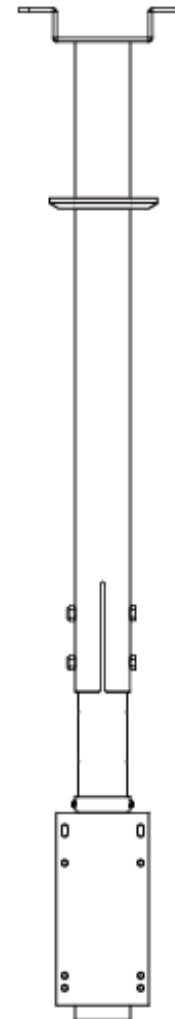

TOPSKYS

www.topskys.com

Model Name: D9250

完整的系统		
净重	6.77 kg (14.93lbs)	
尺寸(W*H*D)	172*1424*200mm(6.77"x56.06"x7.87")	
螺丝型号	不适用	
材质	钢	
显示系统		
铰链模块	旋转	360°
	倾仰	不适用
	用户扭矩调整	不适用
显示屏支持	安装方式	不适用
	支持显示屏尺寸	不适用
	支撑重量 (范围)	60kg(132.3lbs) / 每侧
显示屏距顶最大距离	1424 mm (56.06")	
高度调节范围	924 to 1424 增量50mm	
安全锁	Yes	
防盗锁	No	

Ø56.5 mm

PITCH 50 mm

Min. 924 mm
Max. 1424 mm