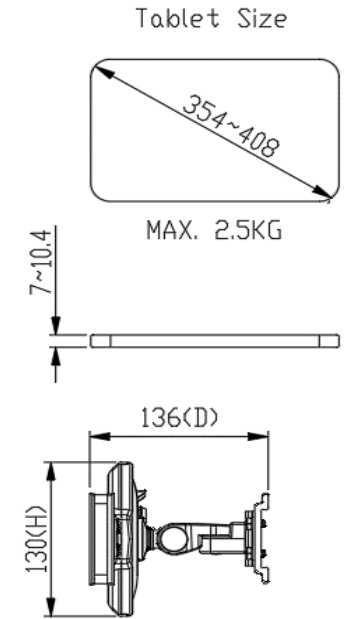

www.topskys.com

Model Name:ARI012

完整的系统		
净重	TBD Kg (lbs)	
尺寸(W*H*D)	422 x 130 x 136 mm (16.61" x5.12" x5.35")	
材质	锌铝合金/塑胶/钢	
显示系统		
铰链模块	旋转	+/-50°
	倾仰	+/-90°
	转动	360°
	用户扭矩调整	可用
显示屏支持	安装方式 (对角线)	354~408 mm(13.94"~16.06")
	建议的平板电脑尺寸	11"~13"
	承重	Max. 2.5kg (5.51lbs)
	厚度	7~10.4 mm(0.28"~0.41")

Screen	Tilt	Swivel	Rotate	Bracket Lock	Compatible with Kensington Lock