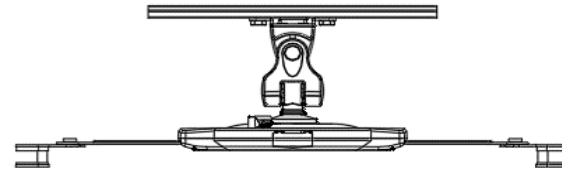

www.topskys.com

Model Name:ARI012

完整的系统		
净重	TBD Kg (lbs)	
尺寸(W*H*D)	422 x 130 x 136 mm (16.61" x5.12" x5.35")	
材质	锌铝合金/塑胶/钢	
显示系统		
铰链模块	旋转	+/-50°
	倾仰	+/-90°
	转动	360°
	用户扭矩调整	可用
显示屏支持	安装方式 (对角线)	354~408 mm(13.94"~16.06")
	建议的平板电脑尺寸	11"~13"
	承重	Max. 2.5kg (5.51lbs)
	厚度	7~10.4 mm(0.28"~0.41")

Screen	Tilt	Swivel	Rotate	Bracket Lock	Compatible with Kensington Lock