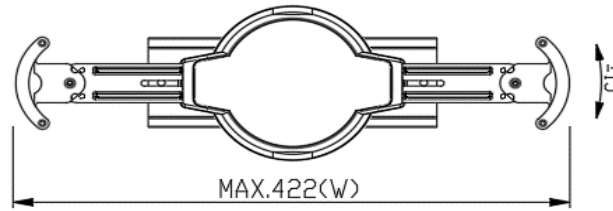

www.topskys.com

Model Name:ARI012

完整的系统		
净重	TBD Kg (lbs)	
尺寸(W*H*D)	422 x 130 x 136 mm (16.61" x5.12" x5.35")	
材质	锌铝合金/塑胶/钢	
显示系统		
铰链模块	旋转	+/-50°
	倾仰	+/-90°
	转动	360°
	用户扭矩调整	可用
显示屏支持	安装方式 (对角线)	354~408 mm(13.94"~16.06")
	建议的平板电脑尺寸	11"~13"
	承重	Max. 2.5kg (5.51lbs)
	厚度	7~10.4 mm(0.28"~0.41")

Screen	Tilt	Swivel	Rotate	Bracket Lock	Compatible with Kensington Lock