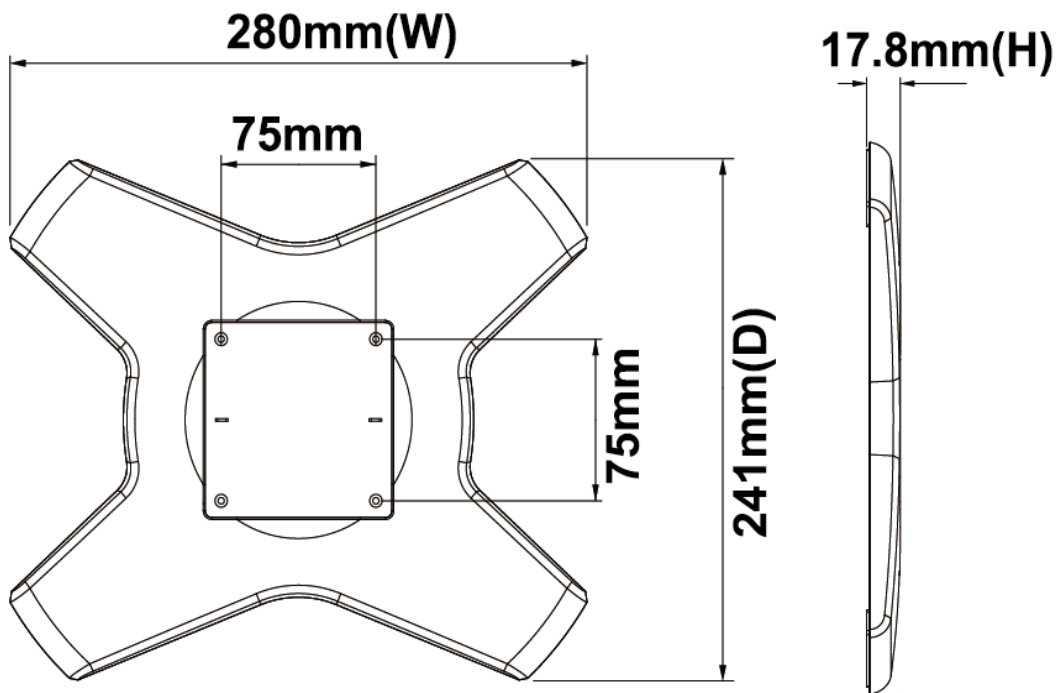

**TOPSKYS**

[www.topskys.com](http://www.topskys.com)

Model Name:SB0020

完整的系统

净重 0.79 Kg( 1.78 lbs)

尺寸(W\*H\*D) 241 x 280 x 17.8 mm ( 9.49" x 11" x 0.7" )

材料 钢/塑料

螺丝型号 M4