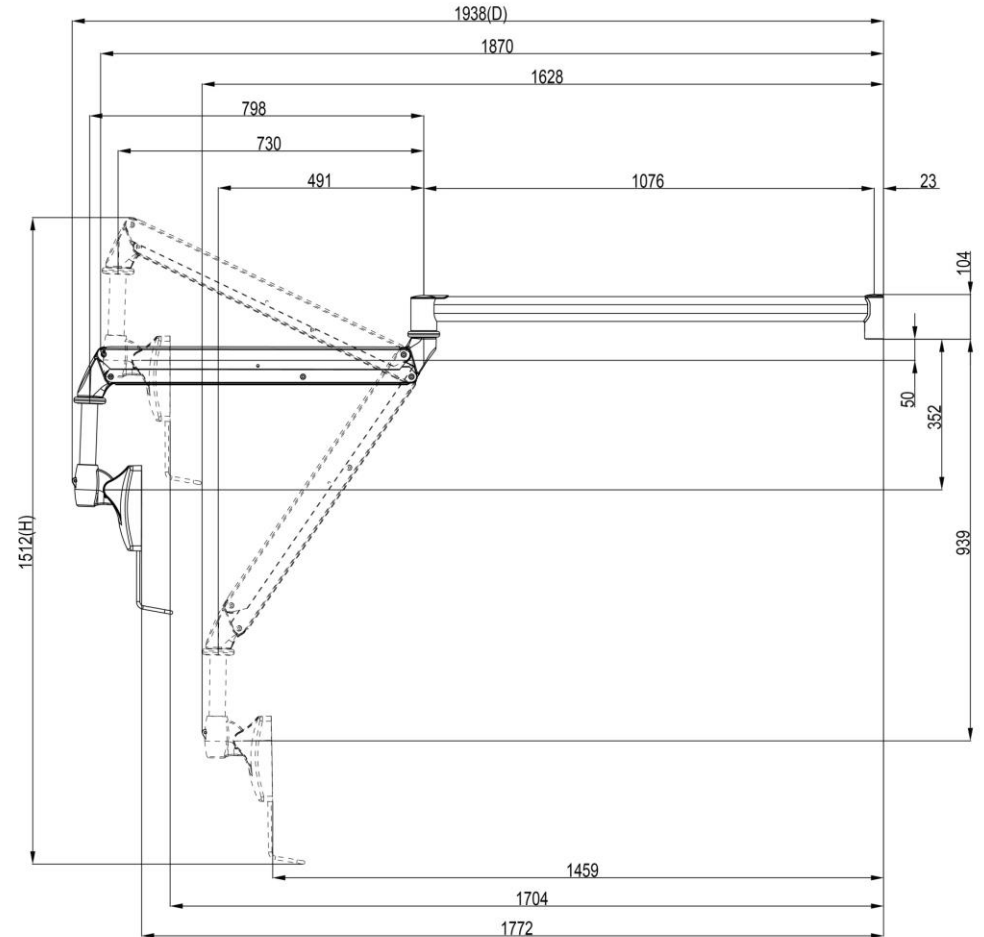

# TOPSKYS

www.topskys.com

Model Name:ALB210

完整的系统		
净重	11 Kg(24.25 lbs)	
尺寸(W*H*D)	200x1512x1968mm( 7.87"x59.53"x77.48 )	
螺丝型号	M4	
材质	锌铝合金/塑胶/钢	
显示系统		
铰链模块	旋转 (铰链)	+/-185°
	旋转I(VESA)	+/-5°
	倾斜 (铰链)	-60° ~ +20°
	用户扭矩调整	可用
显示屏支持	安装孔位	100x100 / 75x75mm
	显示类型	单监视器
	屏幕尺寸支持	15"~24"
	支撑重量 (范围)	2.5~6.5kg(5.5~14.3 lbs)
高度调节	旋转臂 (1)	+/-90°
	旋转臂 (2)	+/-185°
	高度调节范围 (臂)	890mm (35.04")
	张力扭矩调整	Yes
	倾斜 (臂)	-55°(down) ~ +25°(up)
提供延伸臂	2	
电缆管理	Yes	

Rotate