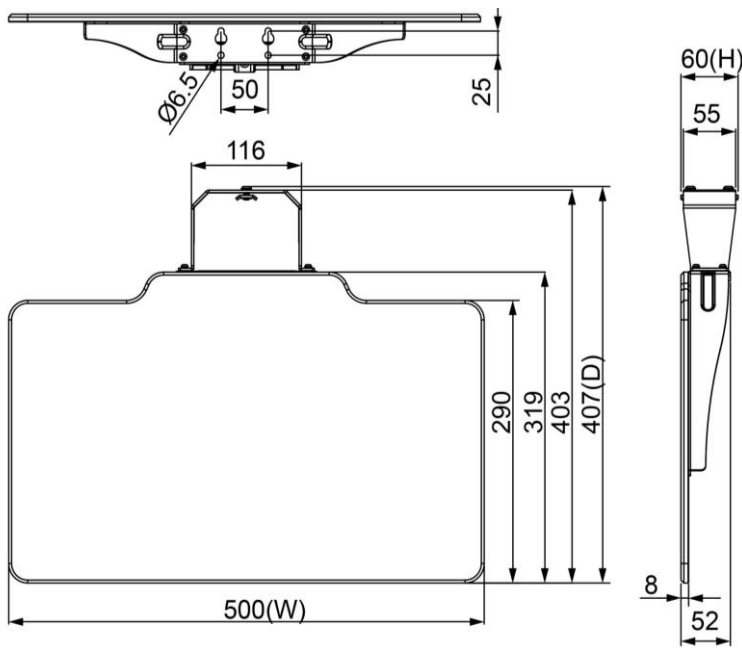

www.topskys.com

Model Name:AOT02C

完整的系统	
净重	3Kg (6.61lbs)
尺寸(W*H*D)	500 x 407 x 60 mm (19.70" x 16.02" x 2.36")
材质	塑料/钢
显示系统	
支持最大重量	15Kg(33.1lbs)
最大工作空间	500 x 290mm (19.68" x 11.42")
材质	塑料/钢