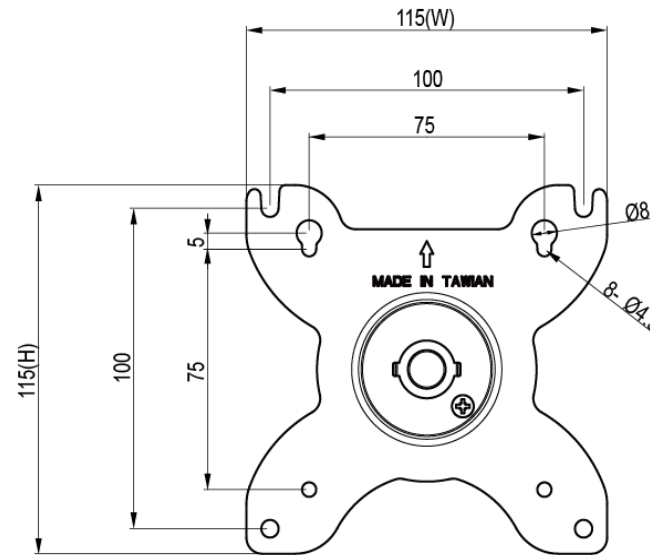

TOPSKYS

www.topskys.com

Model Name:AOH42E

完整的系统		
净重	0.42kg(0.95lb)	
尺寸(W*H*D)	115 x 115 x 74 mm (4.53" x 4.53" x 2.91")	
材质	锌铝合金/塑胶/钢	
螺丝型号	M4	
显示系统		
铰链模块	旋转	+/-15°
	倾仰	+/-15°
	转动	360°
	用户扭矩调整	可用
显示屏支持	安装孔位	100x100 / 75x75mm
	屏幕尺寸支持	≦24"
	支撑重量 (范围)	8Kg (17. 6lbs)

Demo :

Screen	VESA	Tilt	Swivel	Rotate	Torque Adjust