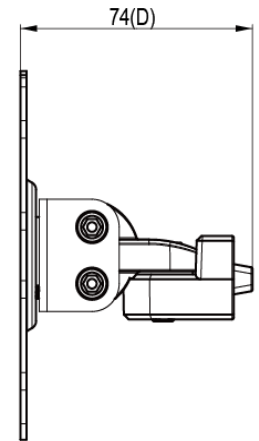

TOPSKYS

www.topskys.com

Model Name:AOH42E

完整的系统		
净重	0.42kg(0.95lb)	
尺寸(W*H*D)	115 x 115 x 74 mm (4.53" x 4.53" x 2.91")	
材质	锌铝合金/塑胶/钢	
螺丝型号	M4	
显示系统		
铰链模块	旋转	+/-15°
	倾仰	+/-15°
	转动	360°
	用户扭矩调整	可用
显示屏支持	安装孔位	100x100 / 75x75mm
	屏幕尺寸支持	≦24"
	支撑重量 (范围)	8Kg (17. 6lbs)

Demo :

Screen	VESA	Tilt	Swivel	Rotate	Torque Adjust