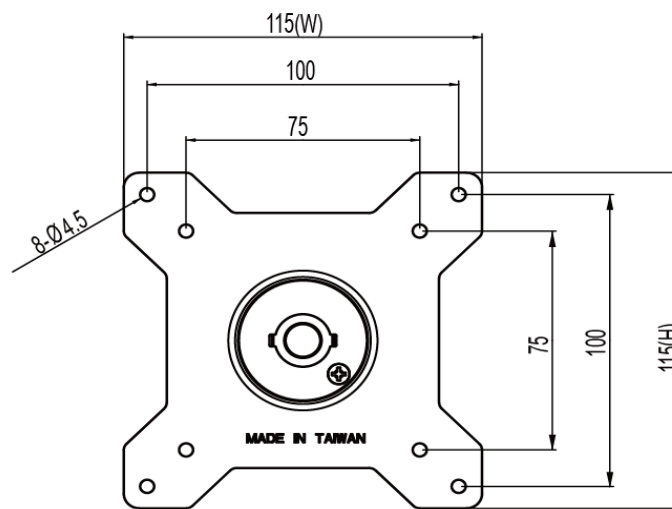

TOPSKYS

www.topskys.com

Model Name:AOH742

完整的系统		
净重	0.43kg(0.95lb)	
尺寸(W*H*D)	115 x 115 x 89 mm (4.53" x 4.53" x 3.5")	
材质	锌铝合金/塑胶/钢	
螺丝型号	M4	
显示系统		
铰链模块	旋转	+/-20°
	倾斜	+/-20°
	转动	360°
	用户扭矩调整	可用
显示支撑持	安装孔位	100x100 / 75x75mm
	屏幕尺寸支持	≦24"
	支撑重量 (范围)	10Kg (22.04lbs)

Demo :

Screen	VESA	Tilt	Swivel	Rotate	Torque Adjust