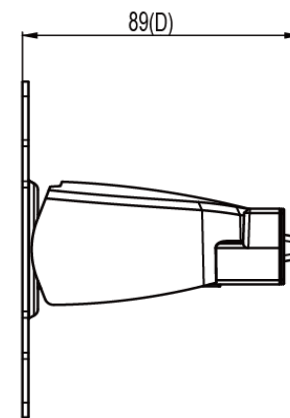

TOPSKYS

www.topskys.com

Model Name:AOH742

完整的系统		
净重	0.43kg(0.95lb)	
尺寸(W*H*D)	115 x 115 x 89 mm (4.53" x 4.53" x 3.5")	
材质	锌铝合金/塑胶/钢	
螺丝型号	M4	
显示系统		
铰链模块	旋转	+/-20°
	倾斜	+/-20°
	转动	360°
	用户扭矩调整	可用
显示支撑持	安装孔位	100x100 / 75x75mm
	屏幕尺寸支持	≦24"
	支撑重量 (范围)	10Kg (22.04lbs)

Demo :

Screen	VESA	Tilt	Swivel	Rotate	Torque Adjust