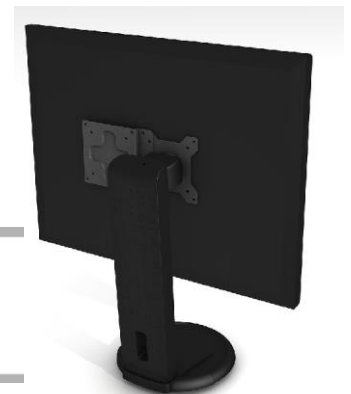

# TOPSKYS

www.topskys.com

Model Name:AOU100

VESA  
100×100  
75×75 (mm)

## 完整的系统

净重	0.16kg ( 0.35lbs)
尺寸(W*H*D)	145 x 114 x 9 mm ( 5.7" x 4.5" x 0.4" )
材质	钢
螺丝型号	M4
显示系统	
安装孔位	100X100/75X75mm
支持最大重量	2.0kg (4.4 lbs)