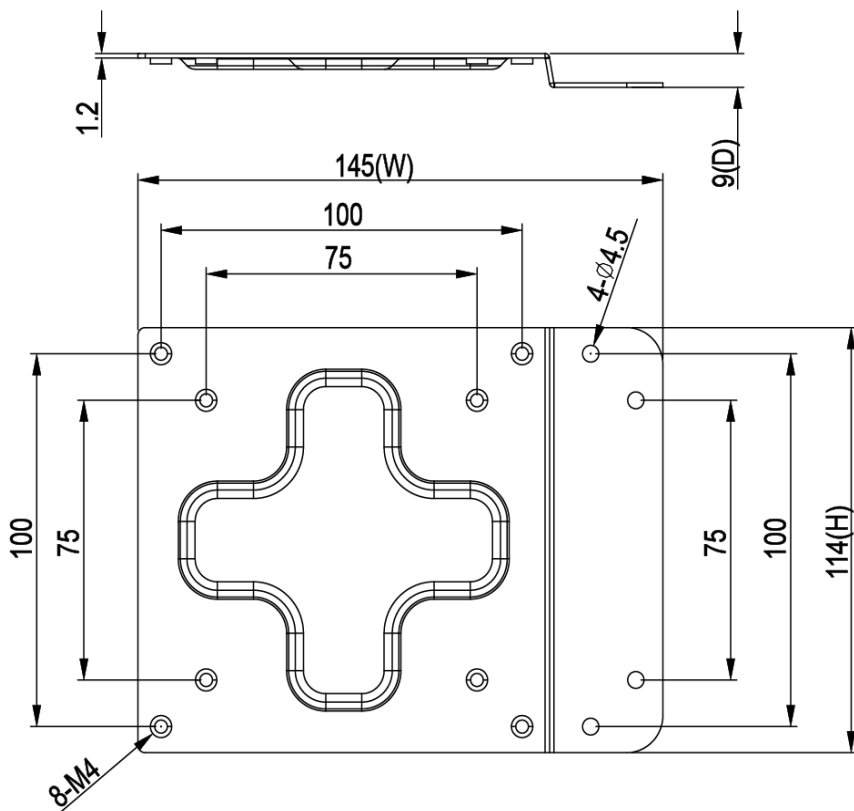

# TOPSKYS

www.topskys.com

Model Name:AOU100

VESA  
100×100  
75×75 (mm)

## 完整的系统

净重	0.16kg ( 0.35lbs)
尺寸(W*H*D)	145 x 114 x 9 mm ( 5.7" x 4.5" x 0.4" )
材质	钢
螺丝型号	M4
显示系统	
安装孔位	100X100/75X75mm
支持最大重量	2.0kg (4.4 lbs)