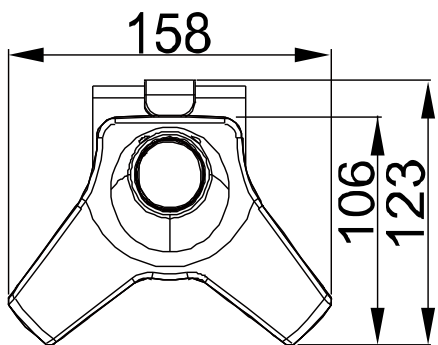

**TOPSKYS**

[www.topskys.com](http://www.topskys.com)

**Model Name:TC001**

**Clamp Base**

完整的系统

净重	1.1Kg(2.42lb)
尺寸(W*H*D)	158*132.2*134 mm
材质	锌铝合金/钢
可调范围	8~50mm