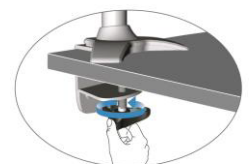

**TOPSKYS**

[www.topskys.com](http://www.topskys.com)

**Model Name:TC001**

**Clamp Base**

完整的系统

净重	1.1Kg(2.42lb)
尺寸(W*H*D)	158*132.2*134 mm
材质	锌铝合金/钢
可调范围	8~50mm