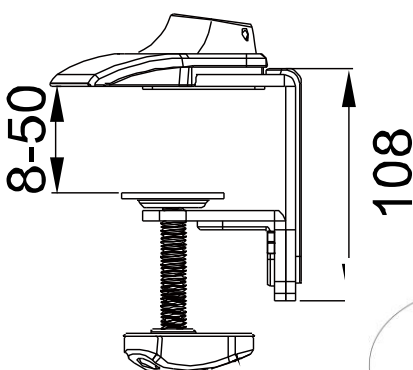

**TOPSKYS**

[www.topskys.com](http://www.topskys.com)

**Model Name:TC001**

**Clamp Base**

完整的系统

净重	1.1Kg(2.42lb)
尺寸(W*H*D)	158*132.2*134 mm
材质	锌铝合金/钢
可调范围	8~50mm