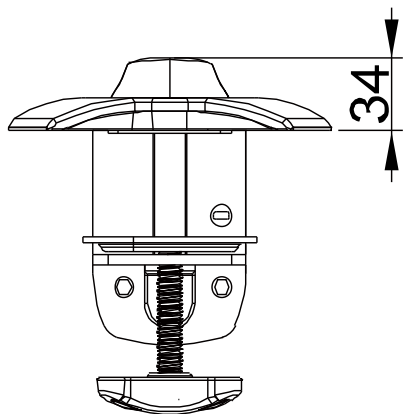

**TOPSKYS**

[www.topskys.com](http://www.topskys.com)

**Model Name:TC001**

**Clamp Base**

完整的系统

净重	1.1Kg(2.42lb)
尺寸(W*H*D)	158*132.2*134 mm
材质	锌铝合金/钢
可调范围	8~50mm