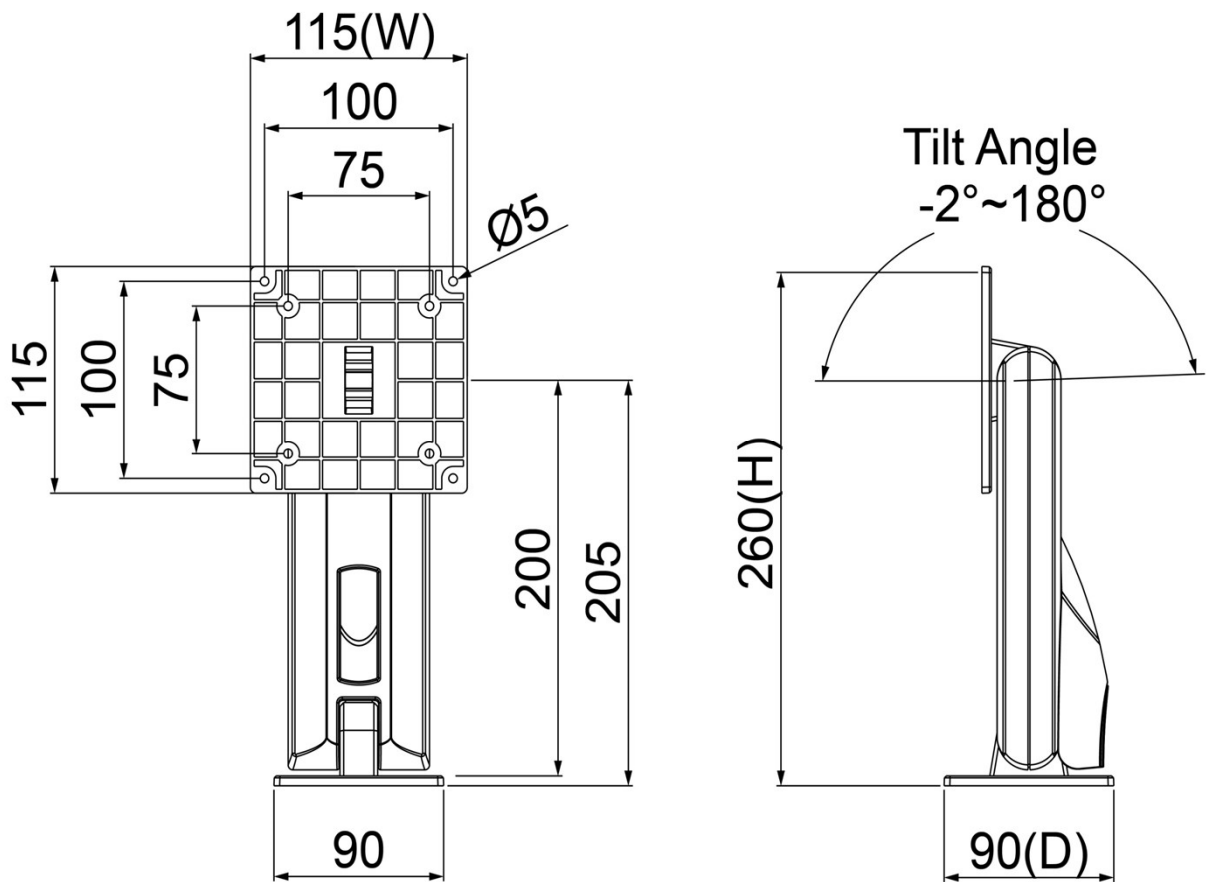

TOPSKYS

www.topskys.com

Model Name:SB170

完整系统

净重	0.5 Kg (1.10lbs)
尺寸(W*H*D)	115 x 262.5 x 90 mm (4.53" x 10.33" x 3.54")
材质	钢/塑胶/锌铝合金
Screw Type	M4

显示系统

倾斜	-2°(向下) ~ +180°(向上)
安装孔位	100X100 / 75X75 mm
支持重量 (范围)	15kg(33.1lbs)
面板尺寸支持	≤21.5"