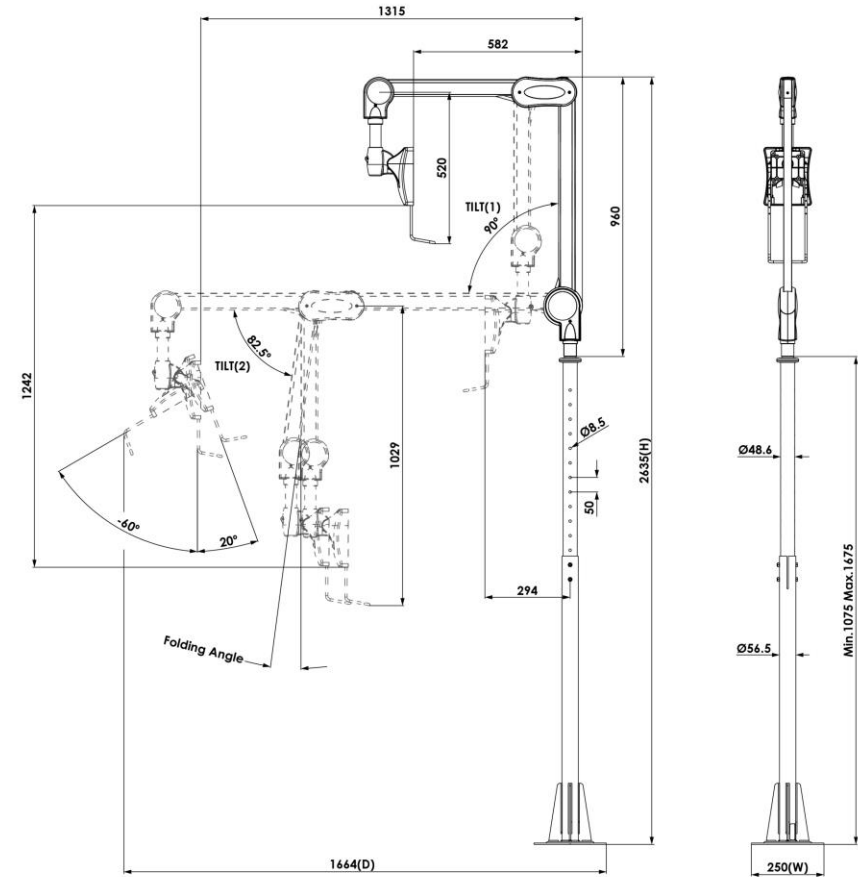

TOPSKYS

www.topskys.com

Model Name:ALF240

材料及规格

净重 TBD

尺寸(W*H*D) 250x2635x1664mm (9.84"x103.74"x65.51")

螺丝型号 M4

材质 铁/铝合金/塑胶

参数范围

安装头调整	左右调节	+/-185°
	接头调整	+/-5°
	旋转角度	-60° ~ 20°
	安装孔位	100x100 / 75x75mm
主要参数	支架类型	单屏
	适合尺寸	15"~24"
	承重范围	1~6.5kg(2.21~14.3 lbs)
	支臂旋转 (1)	+/-90°
高度调整	高度调节范围 (支臂)	1242 mm (48.9")
	支臂扭力调节	有
	倾斜(支臂1)	90°
	倾斜(支臂2)	82.5°
延长臂	2	
理线管理	理线管理	有
	可穿的线材接头直径	ø23 mm

Spigot Inner Diameter

VESA	Tilt	Swivel	Rotate	Torque Adjust