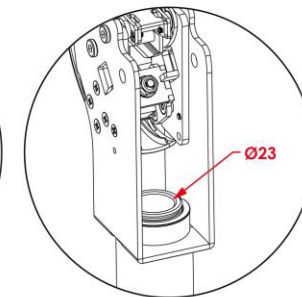

TOPSKYS

www.topskys.com

Model Name:ALF240

材料及规格

净重 TBD

尺寸(W*H*D) 250x2635x1664mm (9.84"x103.74"x65.51")

螺丝型号 M4

材质 铁/铝合金/塑胶

参数范围

安装头调整	左右调节	+/-185°
	接头调整	+/-5°
	旋转角度	-60° ~ 20°
	安装孔位	100x100 / 75x75mm
主要参数	支架类型	单屏
	适合尺寸	15"~24"
	承重范围	1~6.5kg(2.21~14.3 lbs)
	支臂旋转 (1)	+/-90°
高度调整	高度调节范围 (支臂)	1242 mm (48.9")
	支臂扭力调节	有
	倾斜(支臂1)	90°
	倾斜(支臂2)	82.5°
延长臂	2	
理线管理	理线管理	有
	可穿的线材接头直径	ø23 mm

Spigot Inner Diameter

VESA	Tilt	Swivel	Rotate	Torque Adjust