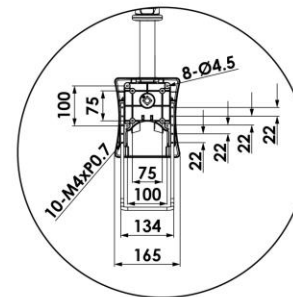

TOPSKYS

www.topskys.com

Model Name:ALF240

材料及规格

净重 TBD

尺寸(W*H*D) 250x2635x1664mm (9.84"x103.74"x65.51")

螺丝型号 M4

材质 铁/铝合金/塑胶

参数范围

安装头调整	左右调节	+/-185°
	接头调整	+/-5°
	旋转角度	-60° ~ 20°
	安装孔位	100x100 / 75x75mm
主要参数	支架类型	单屏
	适合尺寸	15"~24"
	承重范围	1~6.5kg(2.21~14.3 lbs)
	支臂旋转 (1)	+/-90°
高度调整	高度调节范围 (支臂)	1242 mm (48.9")
	支臂扭力调节	有
	倾斜(支臂1)	90°
	倾斜(支臂2)	82.5°
延长臂	2	
理线管理	理线管理	有
	可穿的线材接头直径	ø23 mm

Spigot Inner Diameter

VESA	Tilt	Swivel	Rotate	Torque Adjust